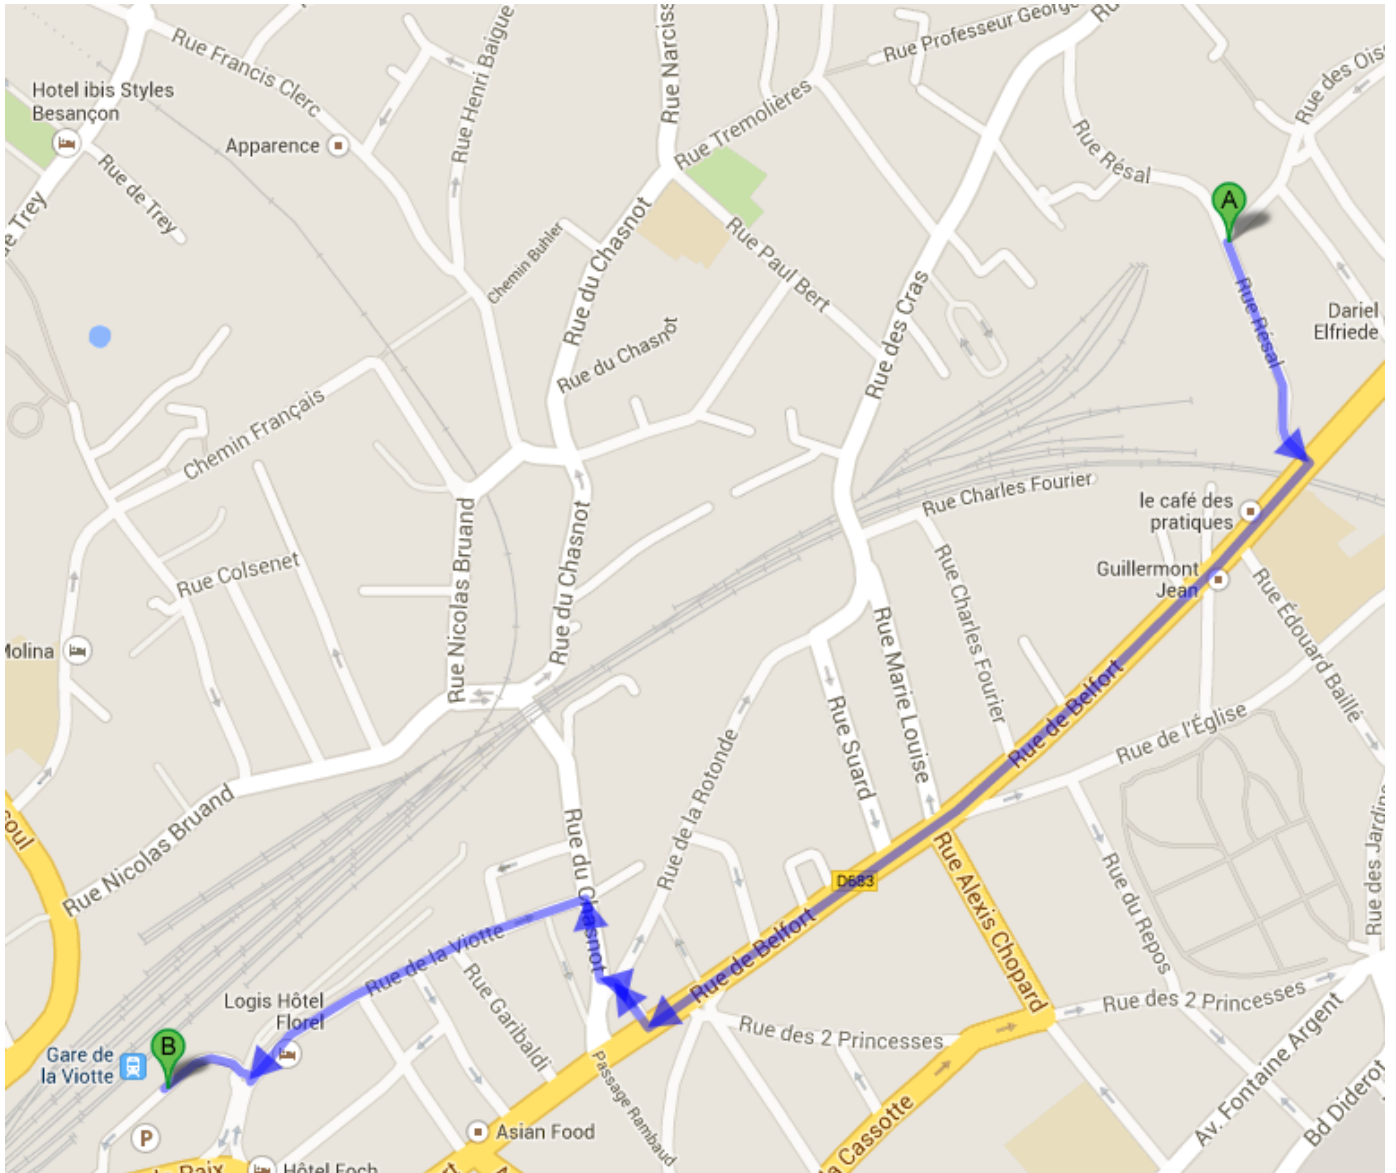

2  **CHEMIN GARE → GYMNASE /**  **FUßWEG BAHNHOF → SPORTHALLE /**

 **MAP TRAIN STATION → GYM**

 **environ 1,6 km / 20 m à pied**

 **etwa 1,6 km / 20 Min. zu Fuß**

 **about 1.6 km / 20 minutes walking distance**